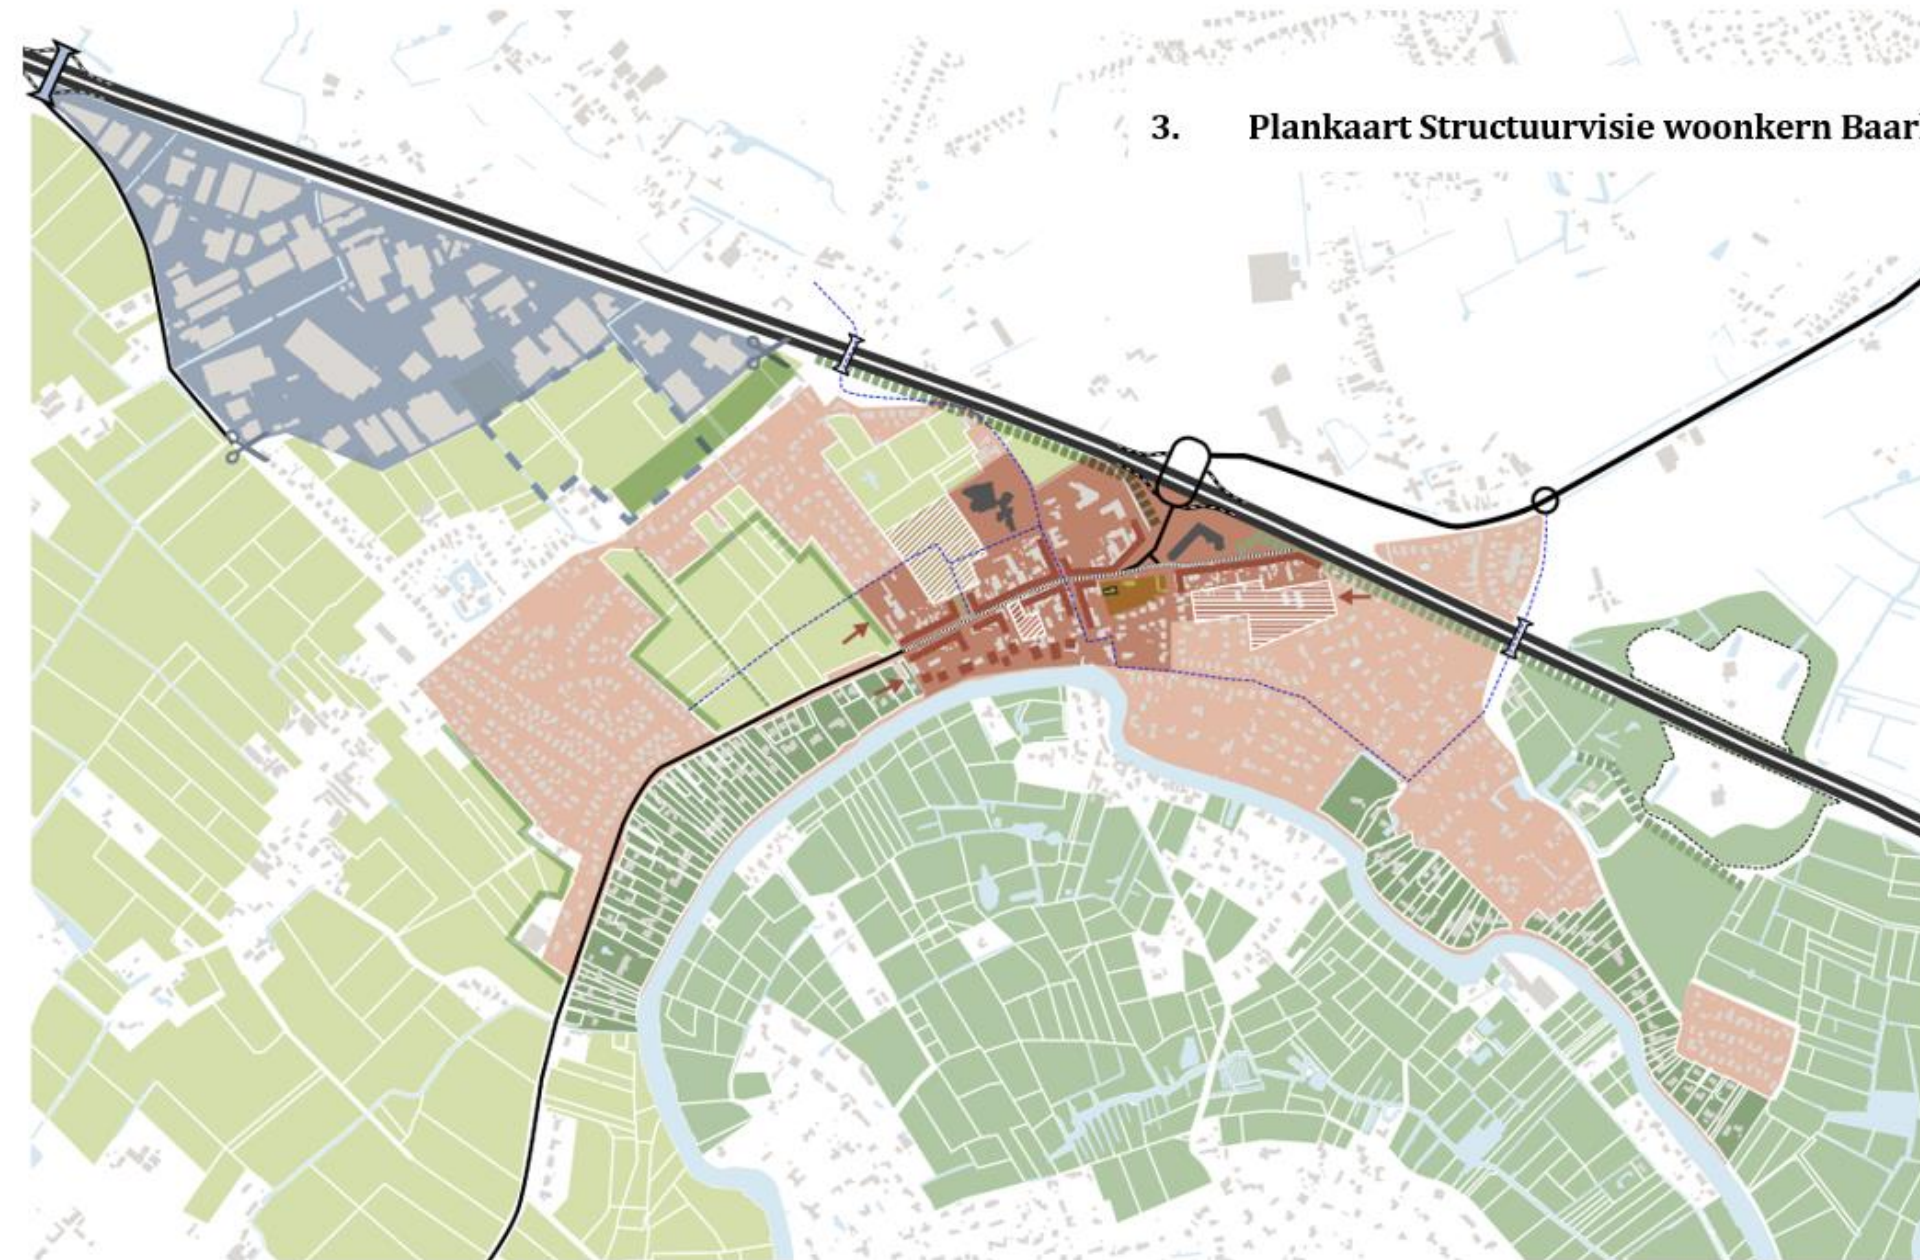

N466

A10

Baarle

Marc

D

estraat

Leje

3. Plankaart Structuurvisie woonkern Baarle

-  afbakening dorpskern
-  centrumstraat
-  inbreidingszones
-  urban villa's
-  dorpshart (hub)
-  verdichting centrumstraat
-  op/afrittencomplex Drogen
-  groenschermen (fijn stof)
-  fietspaden
-  op/afrittencomplex Industrie
-  uitbreiding industriezone + buffer
-  knip sluipverkeer
-  groene randen kouters
-  wonen aan de Leie - bajonetpercelen
-  natuurgebied
-  landbouw