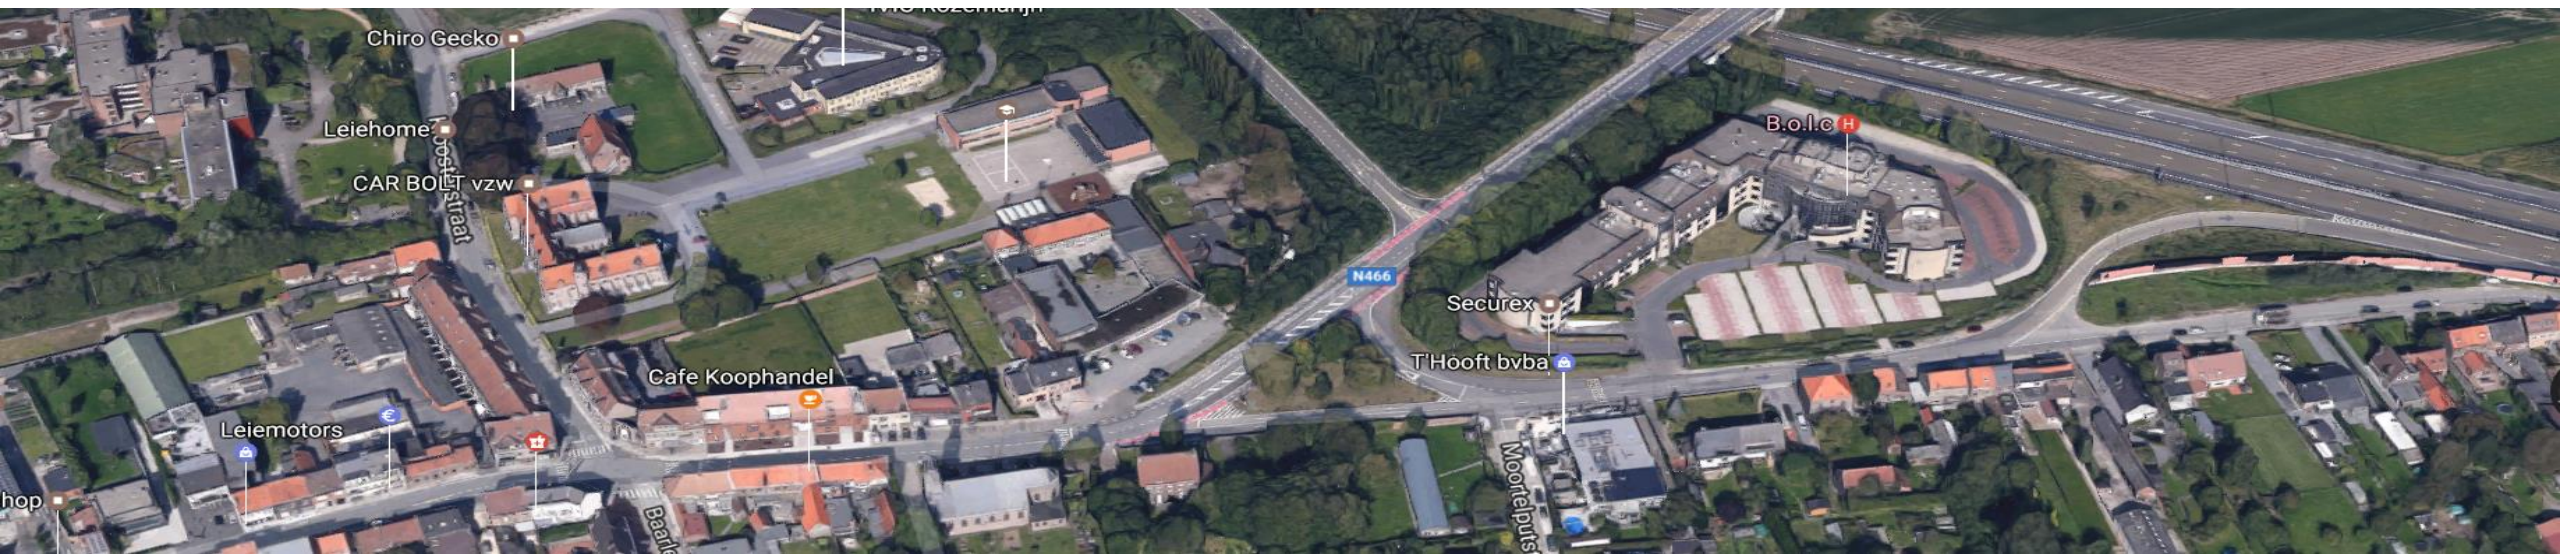

Burgerinitiatief

Overheid overtuigen om de nodige maatregelen en beleidsopties te nemen om leefbaarheid in Baarle te verbeteren
Opzetten concrete acties en initiatieven ter bevordering leefbaarheid van Baarle

Leefbaarheid

- maatschappelijk welzijn
- levenskwaliteit
- woonomstandigheden
- Volksgezondheid
- verkeersveiligheid
- algemene veiligheid
- natuur
- ecologie
- duurzaamheid en aantrekkelijkheid van leefomgeving
- ...

Opgericht in 2016, 132 leden in 2017 - www.leefbaarbaarle.org - @LeefbaarBaarle - www.facebook.com/LBBvzw