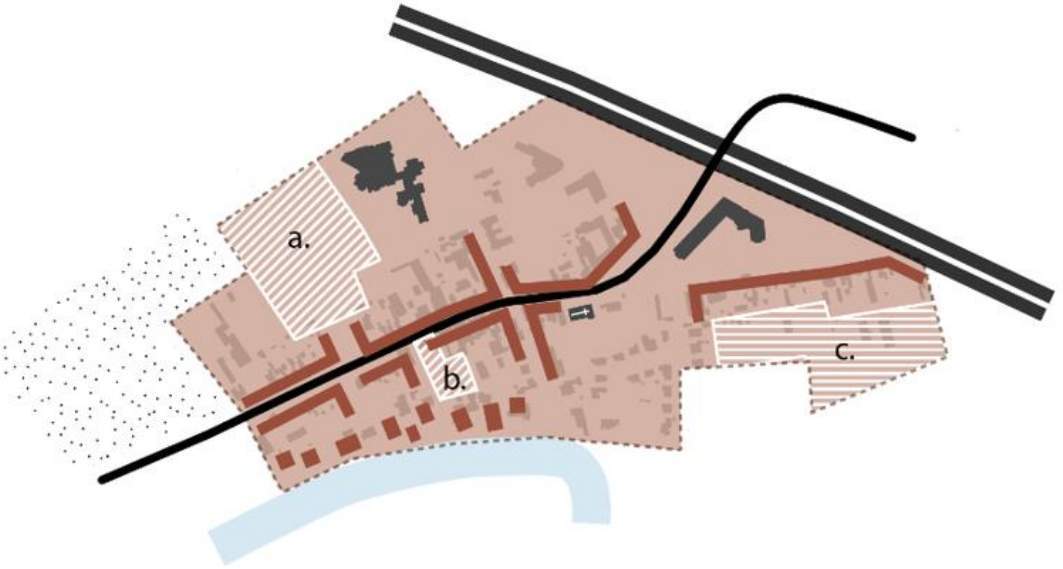

N466

A10

Baarle

Marc

D

estraat

Leje

3. Plankaart Structuurvisie woonkern Baarle

-  afbakening dorpskern
-  centrumstraat
-  inbreidingszones
-  urban villa's
-  dorpshart (hub)
-  verdichting centrumstraat
-  op/afrittencomplex Drogen
-  groenschermen (fijn stof)
-  fietspaden
-  op/afrittencomplex Industrie
-  uitbreiding industriezone + buffer
-  knip sluipverkeer
-  groene randen kouters
-  wonen aan de Leie - bajonetpercelen
-  natuurgebied
-  landbouw