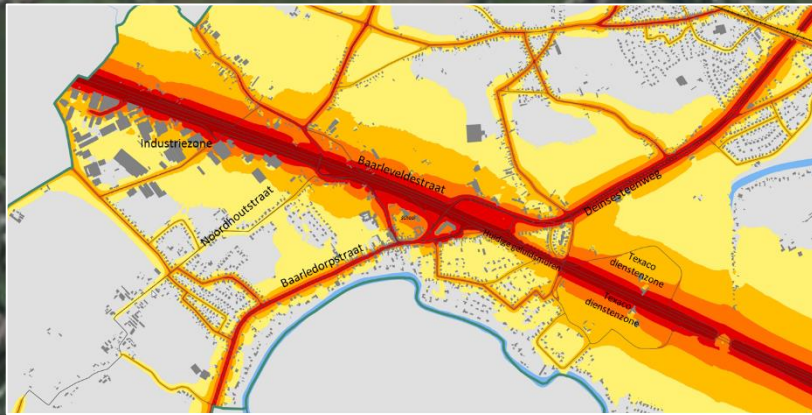

Zaterdag 10 maart 2018 - Herne

*Samen op weg naar
een leefbaar en groen Baarle*

*Wim Vancauwenberghe
Voorzitter Leefbaar Baarle vzw*

Inhoud

- Baarle
- Wat is Leefbaar Baarle
- Wat doet Leefbaar Baarle
- Impact Leefbaar Baarle
- Verdere acties

Baarle...

Baarle vandaag... Leiedorp in buitengebied

LEEFBAARHEID BAARLE BEDREIGD!!

Uitbreiding
industriezone

2 Woonuitbreidingsgebieden:

270 nieuwe sociale
wooneenheden

+

100 assistentiewoningen